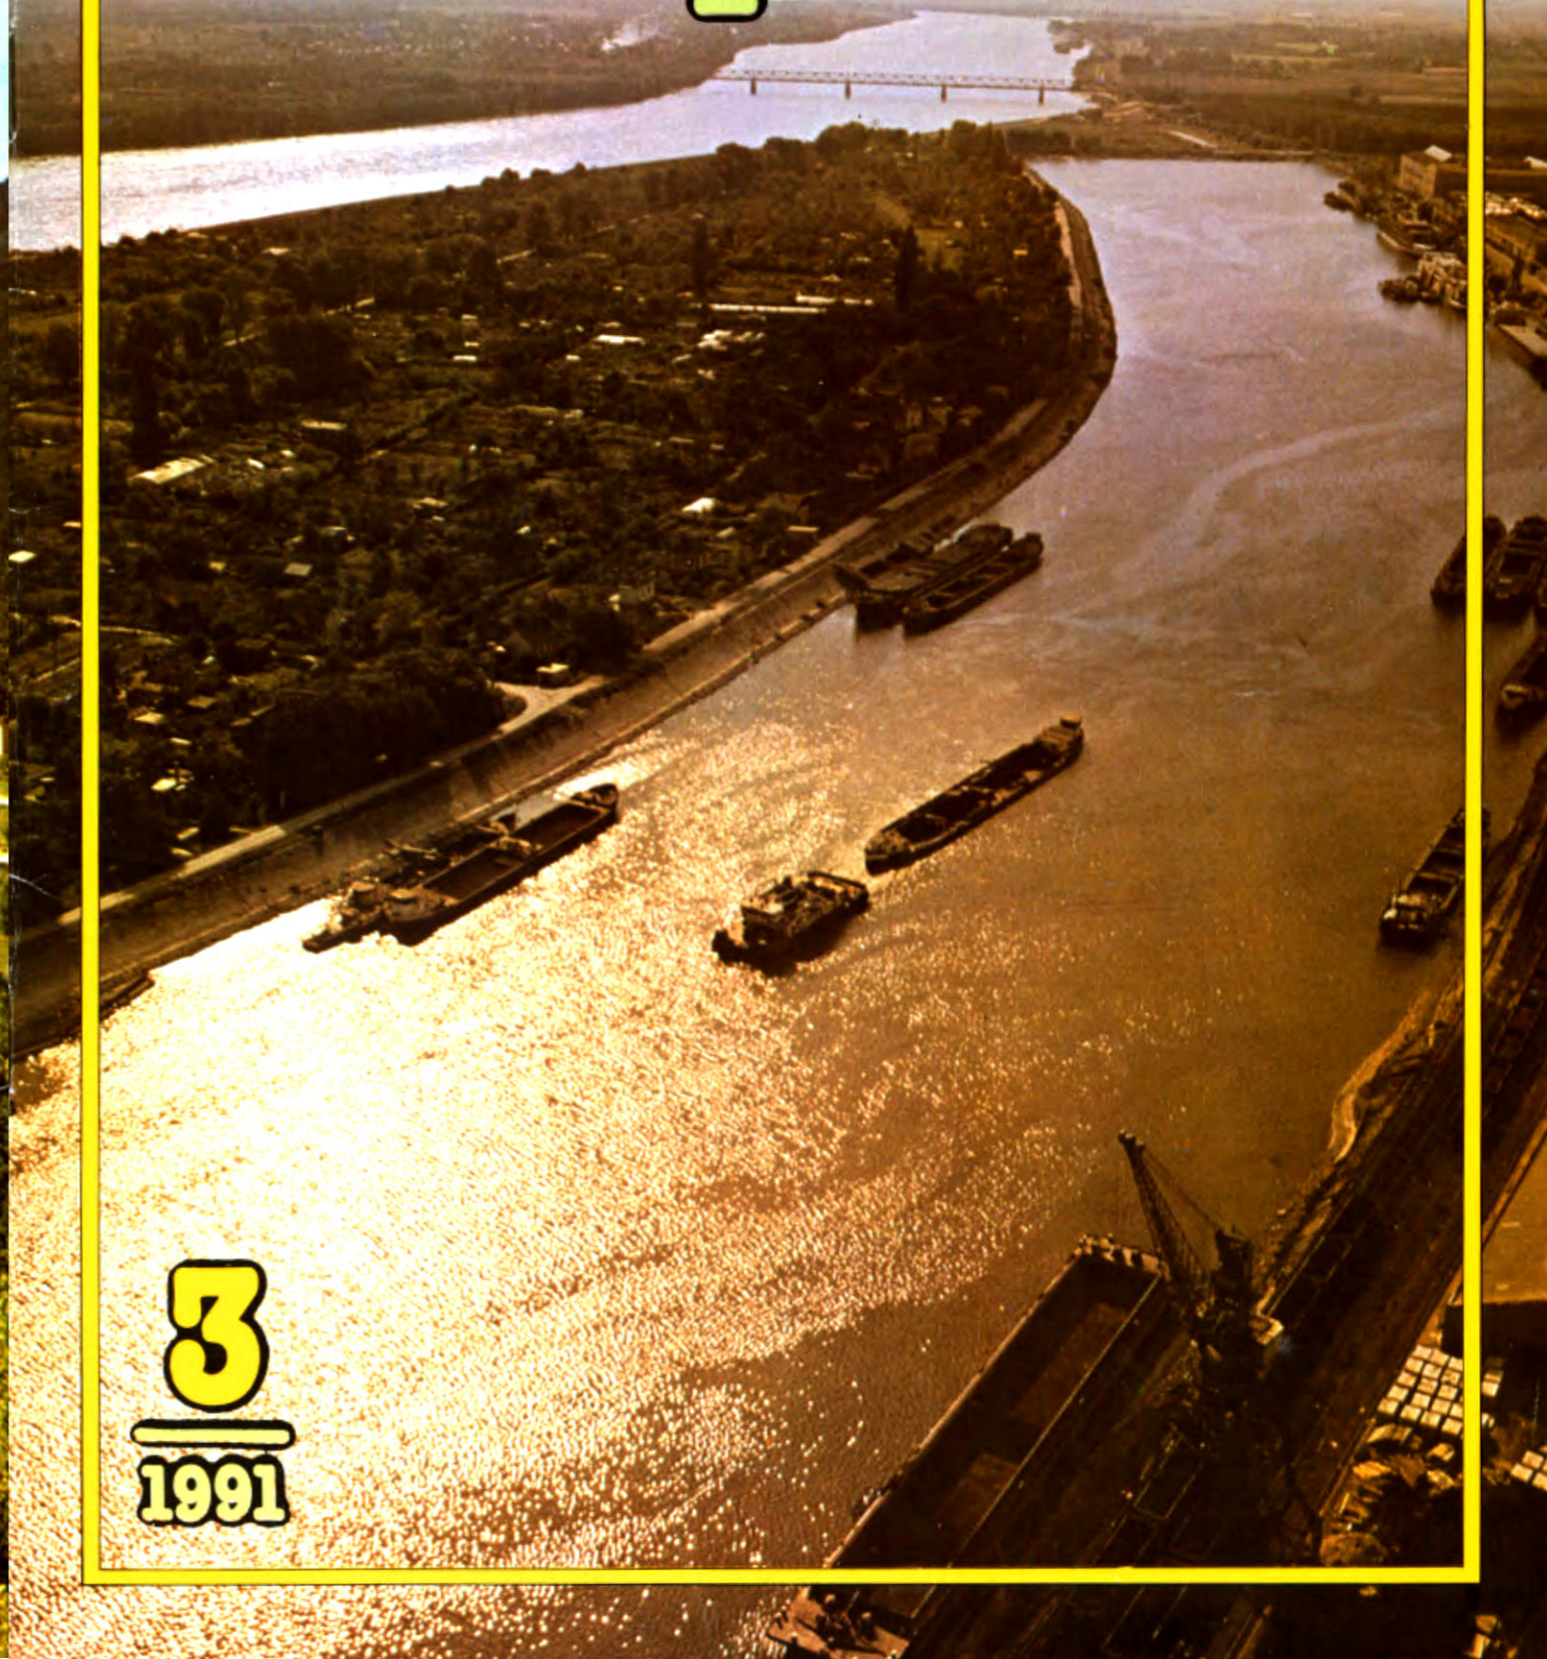

Životní prostředí

Životné prostredie

3
1991

Na 1. s. obálky: Pohľad na prístav v Komárne. 2. s. obálky: Dunajské ramená sú domovom mnohých druhov vodných vtákov. 3. s. obálky: Čajka smejivá (*Larusridibundus*) je bežný návštevník vodných nádrží. 4. s. obálky: Vodná nádrž Veľká Lodina na Hornáde.